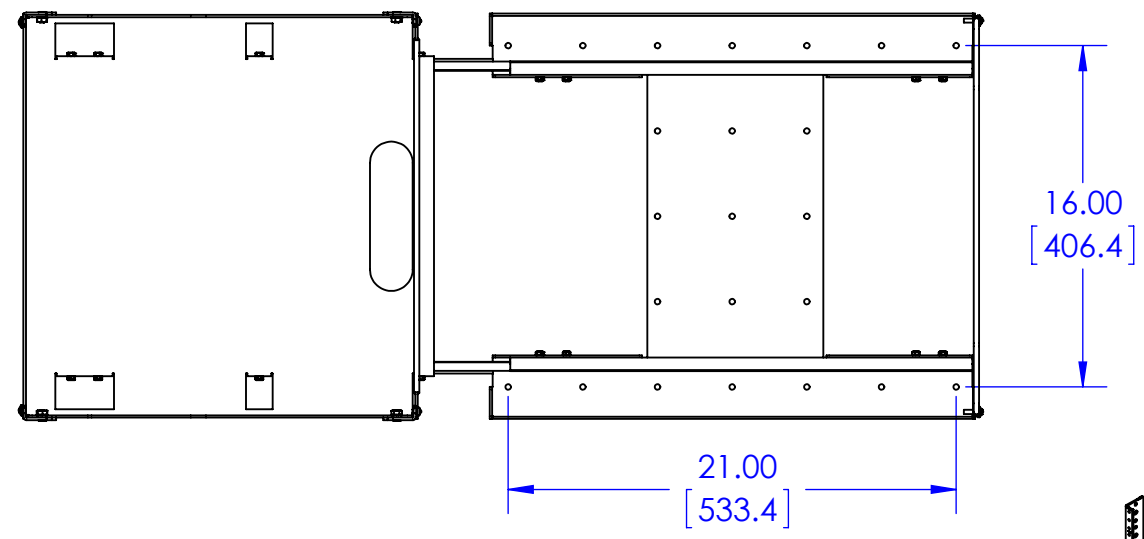

MODEL	RACK HEIGHT	HEIGHT "A"
POTR-8	8U	16.65 [422.9]
POTR-9	9U	18.40 [467.3]
POTR-10	10U	20.15 [511.8]
POTR-11	11U	21.90 [556.2]
POTR-12	12U	23.65 [600.7]
POTR-13	13U	25.40 [645.2]
POTR-14	14U	27.15 [689.6]
POTR-15	15U	28.90 [734.1]
POTR-16	16U	30.65 [778.5]
POTR-17	17U	32.40 [822.9]
POTR-18	18U	34.15 [867.4]
POTR-19	19U	35.90 [911.9]
POTR-20	20U	37.65 [956.3]
POTR-21	21U	39.40 [1000.8]
POTR-22	22U	41.15 [1045.2]
POTR-23	23U	42.90 [1089.7]
POTR-24	24U	44.65 [1134.1]