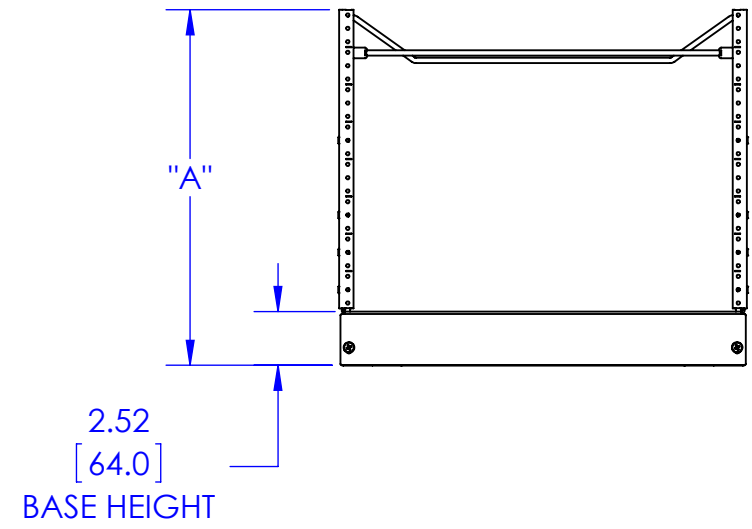

MODEL	RACK HEIGHT	HEIGHT "A"
POTR-8	8U	16.65 [422.9]
POTR-9	9U	18.40 [467.3]
POTR-10	10U	20.15 [511.8]
POTR-11	11U	21.90 [556.2]
POTR-12	12U	23.65 [600.7]
POTR-13	13U	25.40 [645.2]
POTR-14	14U	27.15 [689.6]
POTR-15	15U	28.90 [734.1]
POTR-16	16U	30.65 [778.5]
POTR-17	17U	32.40 [822.9]
POTR-18	18U	34.15 [867.4]
POTR-19	19U	35.90 [911.9]
POTR-20	20U	37.65 [956.3]
POTR-21	21U	39.40 [1000.8]
POTR-22	22U	41.15 [1045.2]
POTR-23	23U	42.90 [1089.7]
POTR-24	24U	44.65 [1134.1]