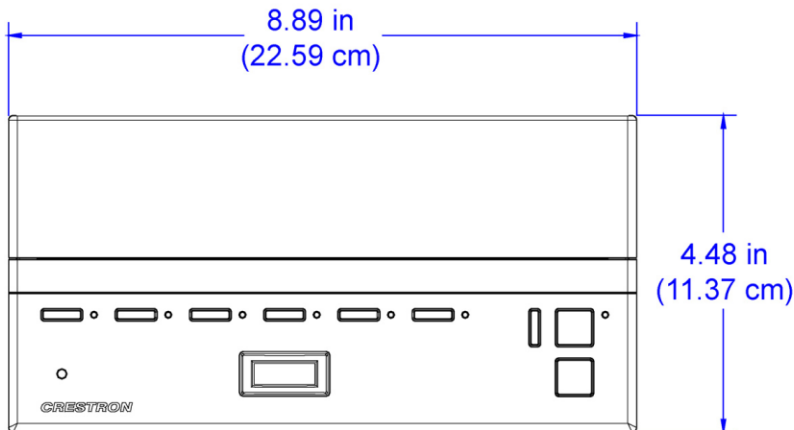

- **CRESNET-NP-BK-B500:** Управляющий кабель Cresnet®, пожаробезопасный, черный, коробка 152 м
- **CRESNET-NP-OR-B500:** Управляющий кабель Cresnet®, пожаробезопасный, оранжевый, коробка 152 м
- **CRESNET-NP-TL-B250:** Управляющий кабель Cresnet®, пожаробезопасный, зелено-желтый, коробка 76 м
- **CRESNET-NP-TL-B500:** Управляющий кабель Cresnet®, пожаробезопасный, зелено-желтый, коробка 152 м
- **CRESNET-NP-TL-SP1000:** Управляющий кабель Cresnet®, пожаробезопасный, зелено-желтый, шпуля 305 м
- **CRESNET-NP-TL-SP500:** Управляющий кабель Cresnet®, пожаробезопасный, зелено-желтый, шпуля 152 м
- **CRESNET-NP-YL-B500:** Управляющий кабель Cresnet®, пожаробезопасный, желтый, коробка 152 м
- **CRESNET-P-BK-SP500:** Управляющий кабель Cresnet®, пожаробезопасный, черный, шпуля 152 м
- **CRESNET-P-OR-SP500:** Управляющий кабель Cresnet®, пожаробезопасный, оранжевый, шпуля 152 м
- **CRESNET-NP-TL-SP1000:** Управляющий кабель Cresnet®, пожаробезопасный, зелено-желтый, шпуля 305 м
- **CRESNET-NP-TL-SP500:** Управляющий кабель Cresnet®, пожаробезопасный, зелено-желтый, шпуля 152 м
- **CRESNET-NP-YL-SP500:** Управляющий кабель Cresnet®, пожаробезопасный, желтый, шпуля 152 м [Не продается]
- **GLS-ODT-C-CN:** Датчик присутствия двойного типа с Cresnet®, 186 м²
- **GLS-OIR-C-CN:** Пассивный датчик присутствия с Cresnet®

Примечания:

1. Для ознакомления списка совместимых ЭПРА, посетите www.crestron.com/lightingcompatibility (PDF)
2. Ознакомьтесь со списком Доступных Принадлежностей для поддерживаемых моторов и интерфейсов жалюзи.
3. Винтовые зажимы поддерживают подсоединение провода 0,34 – 4,0 мм².