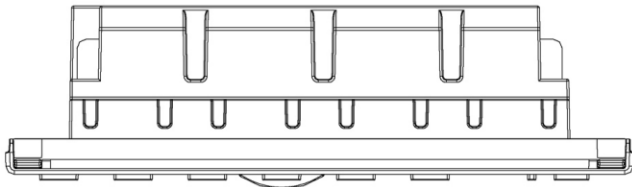

Данный продукт можно приобрести у авторизованного дилера Crestron. Чтобы найти дилера, обратитесь к торговому представителю Crestron в своем регионе. Перечень торговых представителей можно найти на странице www.crestron.com/salesreps или позвонив по телефону 800-237-2041.

Патенты, под действие которых подпадают продукты Crestron, см. На следующем веб-сайте: patents.crestron.com.

Некоторые продукты Crestron содержат ПО с открытым исходным кодом. Для получения конкретной информации, пожалуйста посетите www.crestron.com/opensource/.

Crestron, эмблема Crestron, Cameo, Cresnet, Crestron Fusion, infiNET EX и iLux являются товарными знаками или зарегистрированными товарными знаками Crestron Electronics, Inc. в США и/или других странах. Somfy является товарным знаком или зарегистрированным товарным знаком Somfy Systems Inc. в США и/или других странах. Прочие товарные знаки, зарегистрированные товарные знаки и торговые названия могут использоваться в настоящем документе для указания юридических лиц, владеющих этими знаками и названиями, или их продуктов. Компания Crestron не претендует на марки и названия, принадлежащие другим владельцам. Компания Crestron не несет ответственности за опечатки и ошибки в фотографиях. Характеристики могут быть изменены без предварительного уведомления. © Crestron Electronics, Inc., 2015

Top